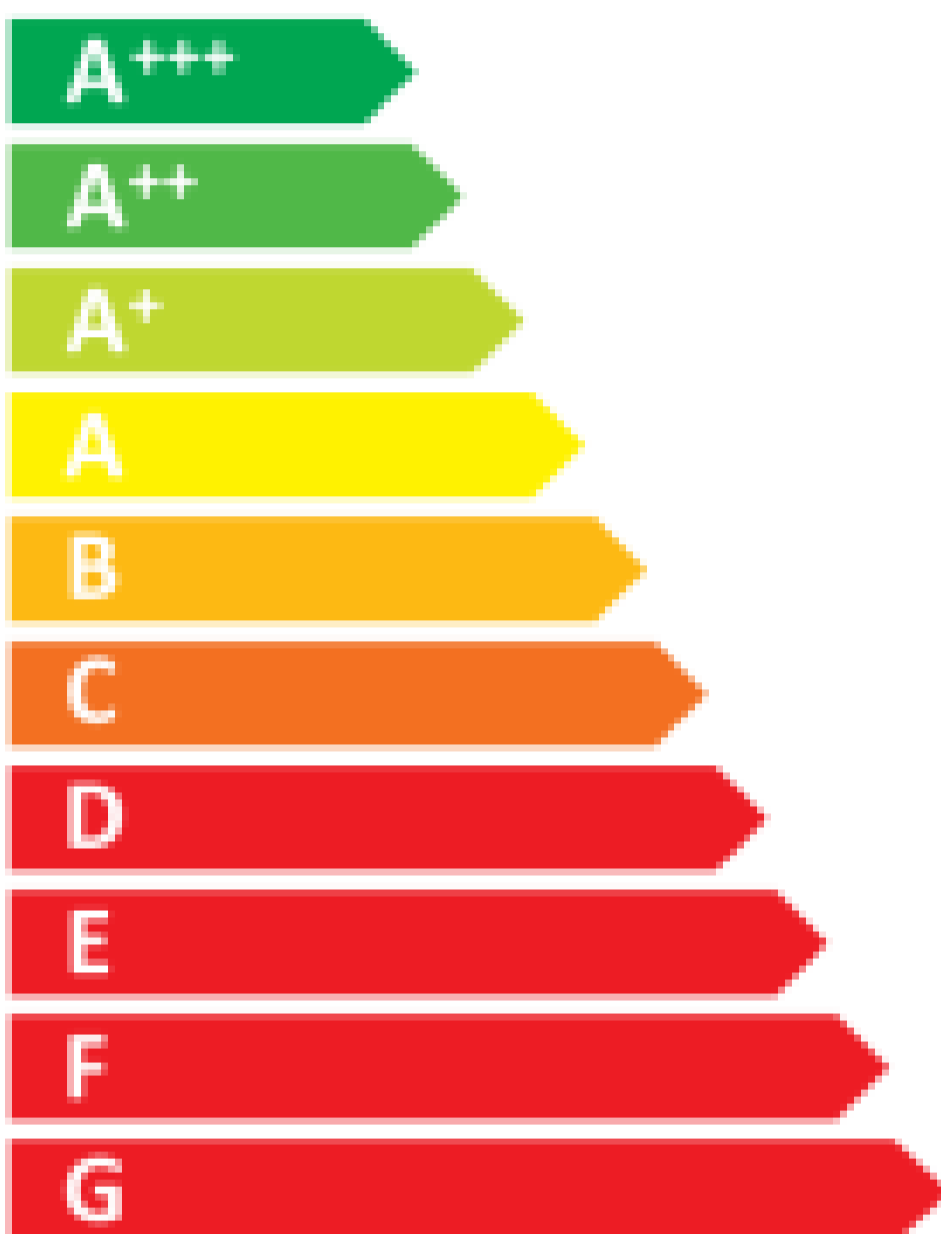

ENERG

енергия · енергія · energia

Siemens KI86FHD40

A+++

ENERGIA · ЕНЕРГИЯ · ENERTEIA
ENERGUA · ENERGY · ENERGIE
ENERGI

162
kWh/annum

156L

—